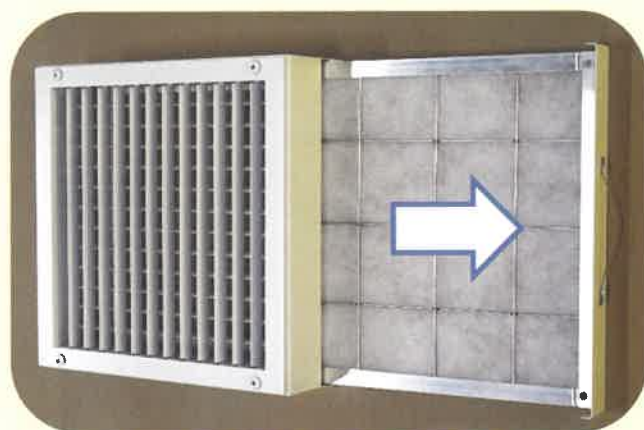

Attention Product

2023年7月号

VH付フィルターBOX（傘板取手付フィルター）

- <製品名> VH付フィルターBOX
傘板取手付フィルター付
- <サイズ> 300×300×100
- <材質> 鋼板製（VH＝アルミ製）
- <仕上げ> メラミン焼付塗装

フィルター取出しイメージ

フィルター交換が
簡単なので
メンテナンスも楽々♪

有馬

カヌークリップ ⇒

フィルター付きの吹出口は、額縁を二重にして内額を開閉しフィルターを交換する方法が一般的です。この場合、フィルターがひと回り小さくなったり、内額縁の周りやレールの隙間が多く、ホコリが抜けて漏れてしまうという問題があります。

今回の製品は、VH型吹出口とフィルターBOXを合体させた製品で、フィルターの交換を簡単にしつつ、ホコリの捕集漏れをより少なくした製品です。特に傘板取手付のフィルターは、BOXに扉を設けないので、構造が簡単でよりメンテナンスがし易い製品となっています。