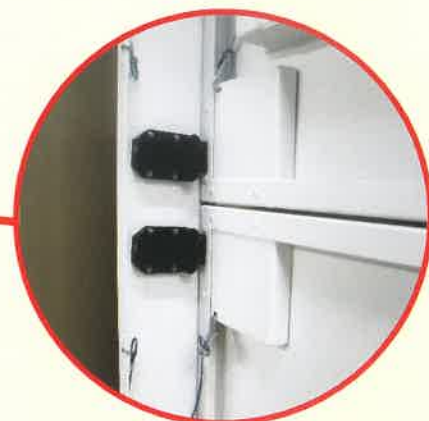

アルミ製パネル型点検扉 ルーバー付

ワンタッチキャッチ

OPEN!

- <製品名> パネル型点検扉 ルーバー付
- <サイズ> 1460×1160×95
- <材質・仕上げ> アルミ製、焼付塗装仕上

鉄製の天井取付用パネル型点検扉を、アルミ製に交換したいというお客様の要望に応えました。

1460×1160と大型で、ガラリ付とパネル式の2枚の扉が観音開きするようになっています。扉の開閉は内面にワンタッチキャッチ（写真の黒い部品）を付けて、家具のように扉を押せば簡単に開きます。ワイヤーを付けて急に開かないようにして、安全にも配慮しました。