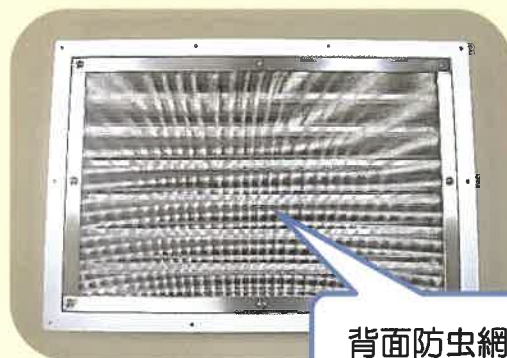

## 特型ガラリ 防虫網・水抜き穴付

<製品名>

アルミ製 特型ガラリ 防虫網付

<サイズ> 535 × 350 × 60

<仕上げ> 焼付塗装

壁の開口にすっぽり  
かぶせるので、開口寸  
法は大まかでも大丈夫

有馬

外壁用のガラリを、壁の開口に挿入せずにカバーをするように取り付ける場合があります。そんな時はこの商品がお勧めです。

ウェザーカバーよりは雨水の侵入防止効果は少ないですが、壁からの出っ張りが少ないので、取付場所に制限がある場合や、見た目をすっきりさせたい場合に最適です。

外枠を内曲げすることで製品強度を確保しました。製品に接触したときも、板の切口が内側に向いているので、ケガの防止にもなっています。

底面に水抜き穴をあけて、雨水が吹き込んだ時も内部に水が溜まらないように工夫しました。窓ガラスの外に取り付ければ、使用しない時は窓を閉めるような使い方もできますね。