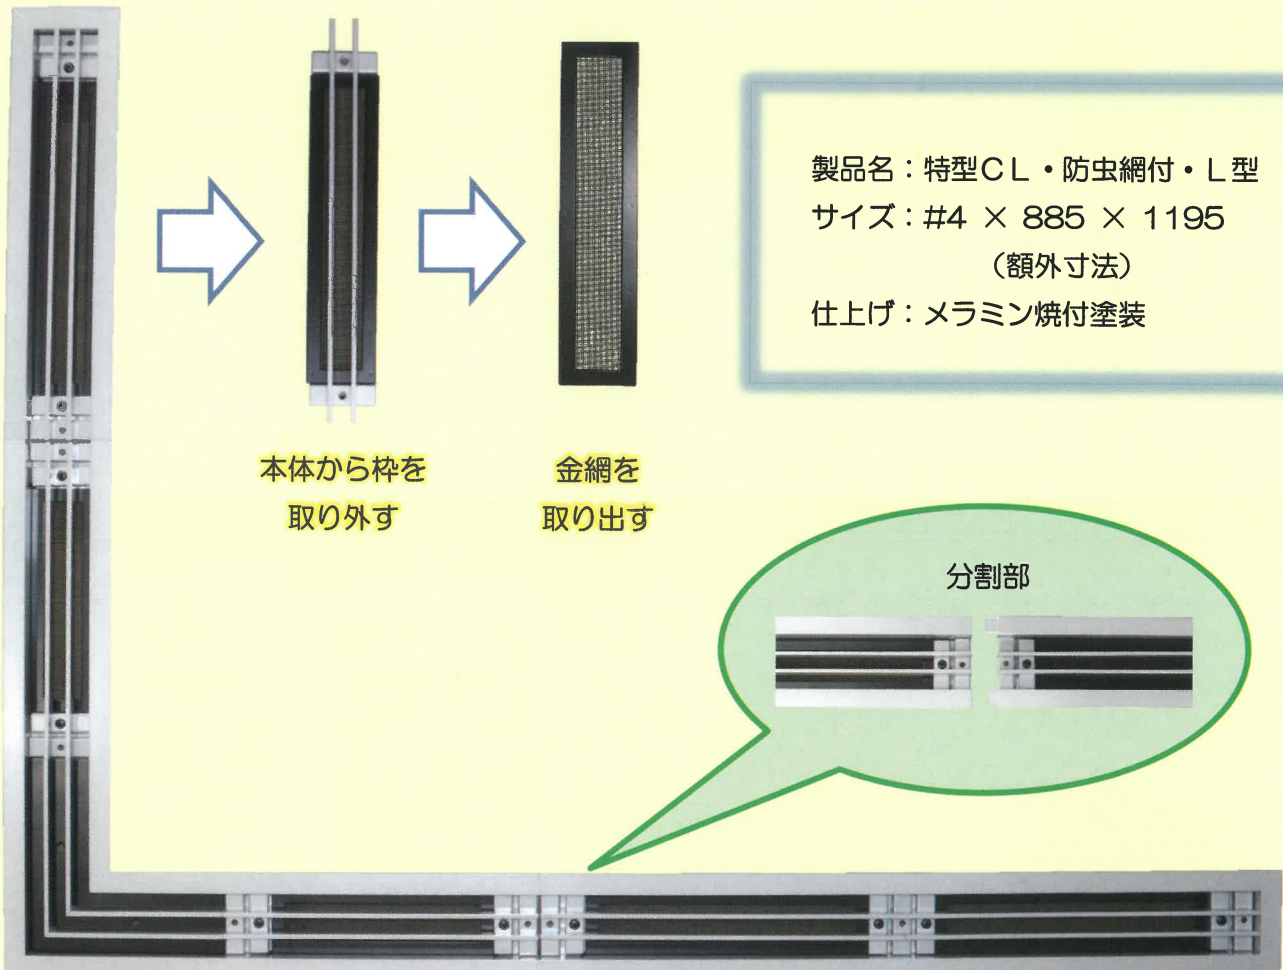

L型 特型CL・防虫網付

2本の直線の製品をコーナー型でつないだ『L型』の製品を納入しました。
意匠にこだわる現場で時々ご要望を頂きます。時には、コーナー部分を鋭角や鈍角につなげる製品や、4辺を4個のコーナー型でつないで、部屋の天井を一周する製品もあります。
今回の製品は金網付で、羽根を取外して金網を清掃できる製品にしました。
取付工事は角度や直線性にとても注意して施工していただく必要がありますが、上手く取付けていただくと、非常に高級感のある製品になります。