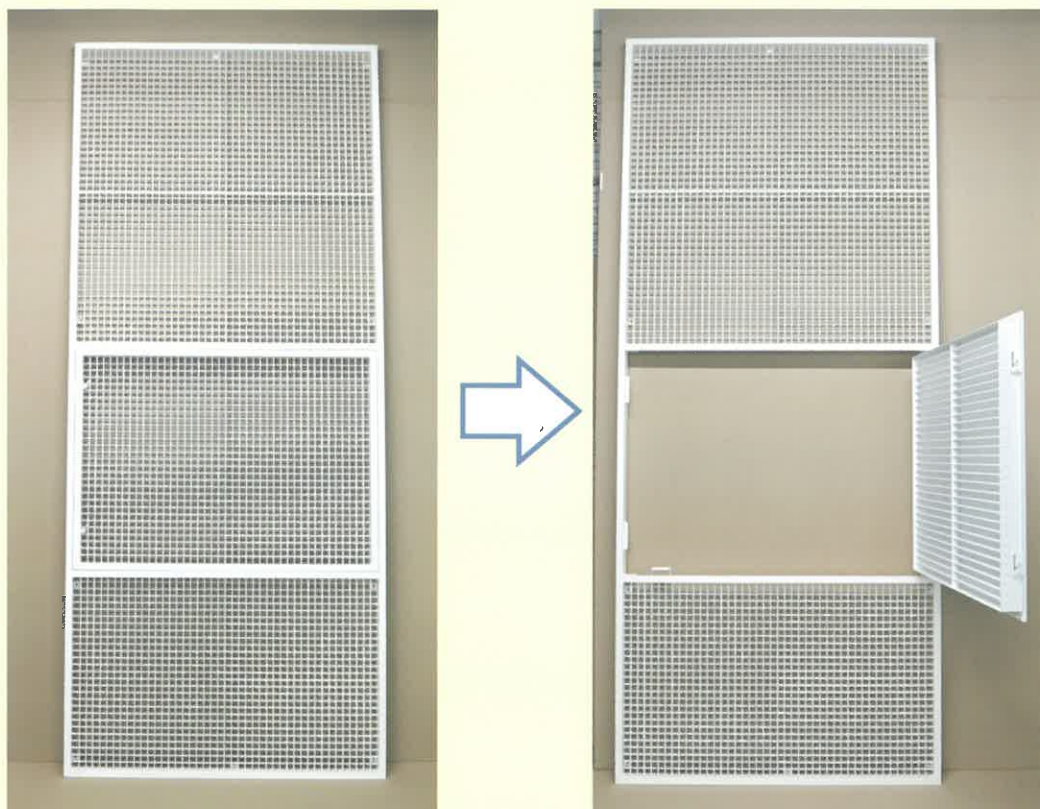

点検扉付レジスターグリル

扉のサイズは
882 × 640 です
メンテナンスが
しやすいですね

有馬

製品名：アルミ VHK・一部点検扉付

サイズ：900 × 2150 仕上げ：メラミン焼付塗装

※ 写真は見やすくするために
取付枠 K を外しています

レジスターグリルの開閉型を点検口に利用することはよくありますが、今回は大型で一部分のみ開閉するVHKをご紹介します。

床置き型業務用エアコンがそのまま後ろに入る大きさです。扉部分はエアコンのフィルターを交換できる位置になっていて、日々のメンテナンスが行えます。

全体に格子状に羽根が入っているので、エアコンを目立たなくする効果があります。

扉の下がり止めを付ける、扉上下の仕切りに補強を入れるなどの、扉の開閉に支障がないように工夫しました。