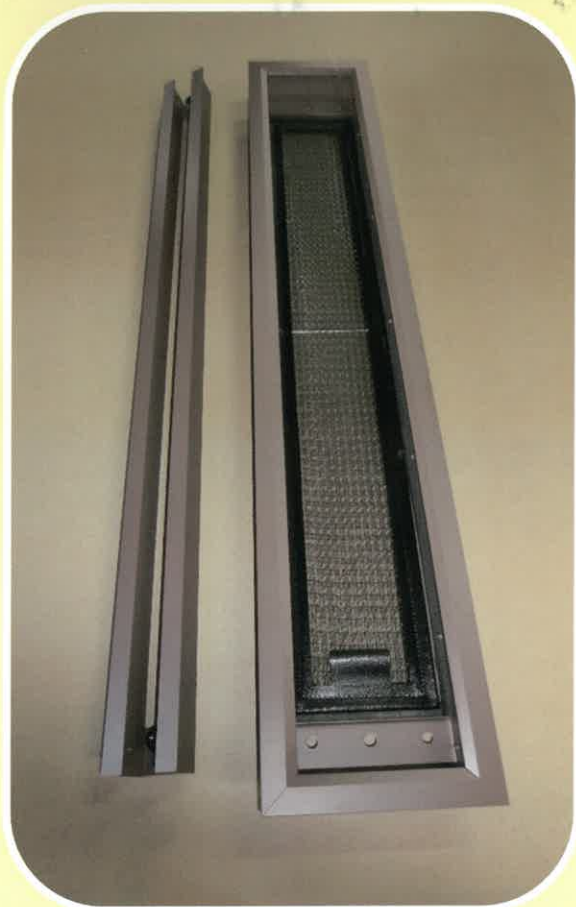

## BL-TR・サランF付

フィルター付のBL型はありますか？  
見た目は吹出口と同じにしてほしいなあ〜>\_<

吸込口用として、  
BL-TRのフィルター付  
が製作できます。

有馬

### 製品の紹介

材 質：アルミ    サイズ：L 800

仕上げ：メラミン焼付塗装

BL-Tの羽根を除去したBL-TRの中仕切りを取り外し式にし、その裏にフィルターが装着できる構造としました。

組み立て後は、通常のBL-Tと同じ形状ですので、室内の統一感が表現できます。

製作可能サイズは、BL-T・BL-Kのみです。  
ライン型で幅広・幅狭の製品が必要な場合は、下のCL-F付をご利用ください。

株式会社 有馬工業所