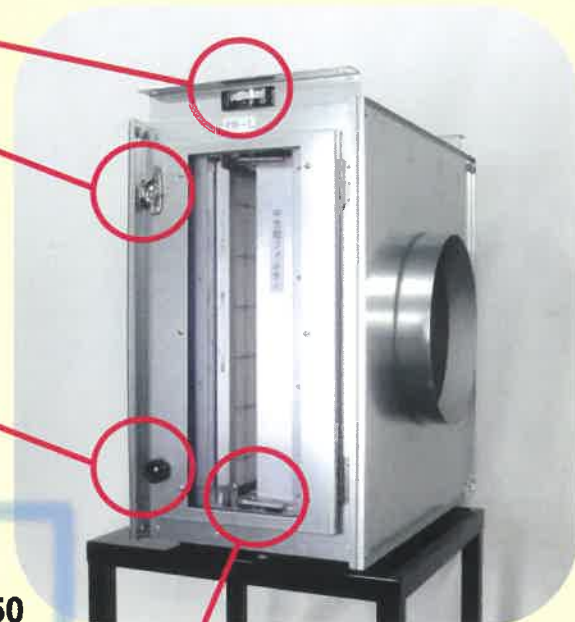

## 中性能フィルターユニット (FB-L)

中性能フィルター  
フレフィルター

マスターゲージ

クレセント錠

グリッポルト  
(標準)

写真の製品

サイズ：550×550×350

材質：亜鉛鉄板

フィルターロック機構  
(実用新案取得)

レバーを操作して...

気密性UP!

現状のフレフィルターより  
細かいゴミ、塵埃を  
取り除きたい ><

中性能フィルターユニットに  
交換してはどうでしょう!

有馬

中性能フィルターユニットへの交換で、埃や花粉に加えて  
黄砂やPM2.5などの細かい粒子を取り除くことができ、  
フィルターロック機構により、粉塵が通り抜けにくい構造に  
なっています。