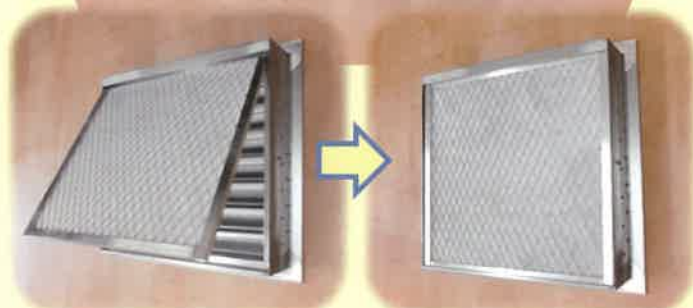

Attention Product

2017年10月号

ガラリ フィルター付

二重枠タイプ

背面ケンドン式タイプ

サイズ：400×400
材質：アルミ
仕上げ：アルマイト

ほこりやゴミが入らないように
フィルター付のガラリが欲しい><

フィルター交換が必要になるので
取付場所に合わせた仕様に
しましょう!

フィルター交換を屋外側でしたい場合は、正面からフィルターを取り替える二重枠タイプ、屋内側でしたい場合は、背面からフィルターを取り替えるケンドン式タイプが適しています。屋内側がダクトでつながっている場合は、横からフィルターを引き抜いて交換するスライド式の製品も製作可能です。

株式会社 有馬工業所

ISO-9001 認証取得

www.arima-web.co.jp

〒547-0041 大阪市平野区平野北2丁目3番25号